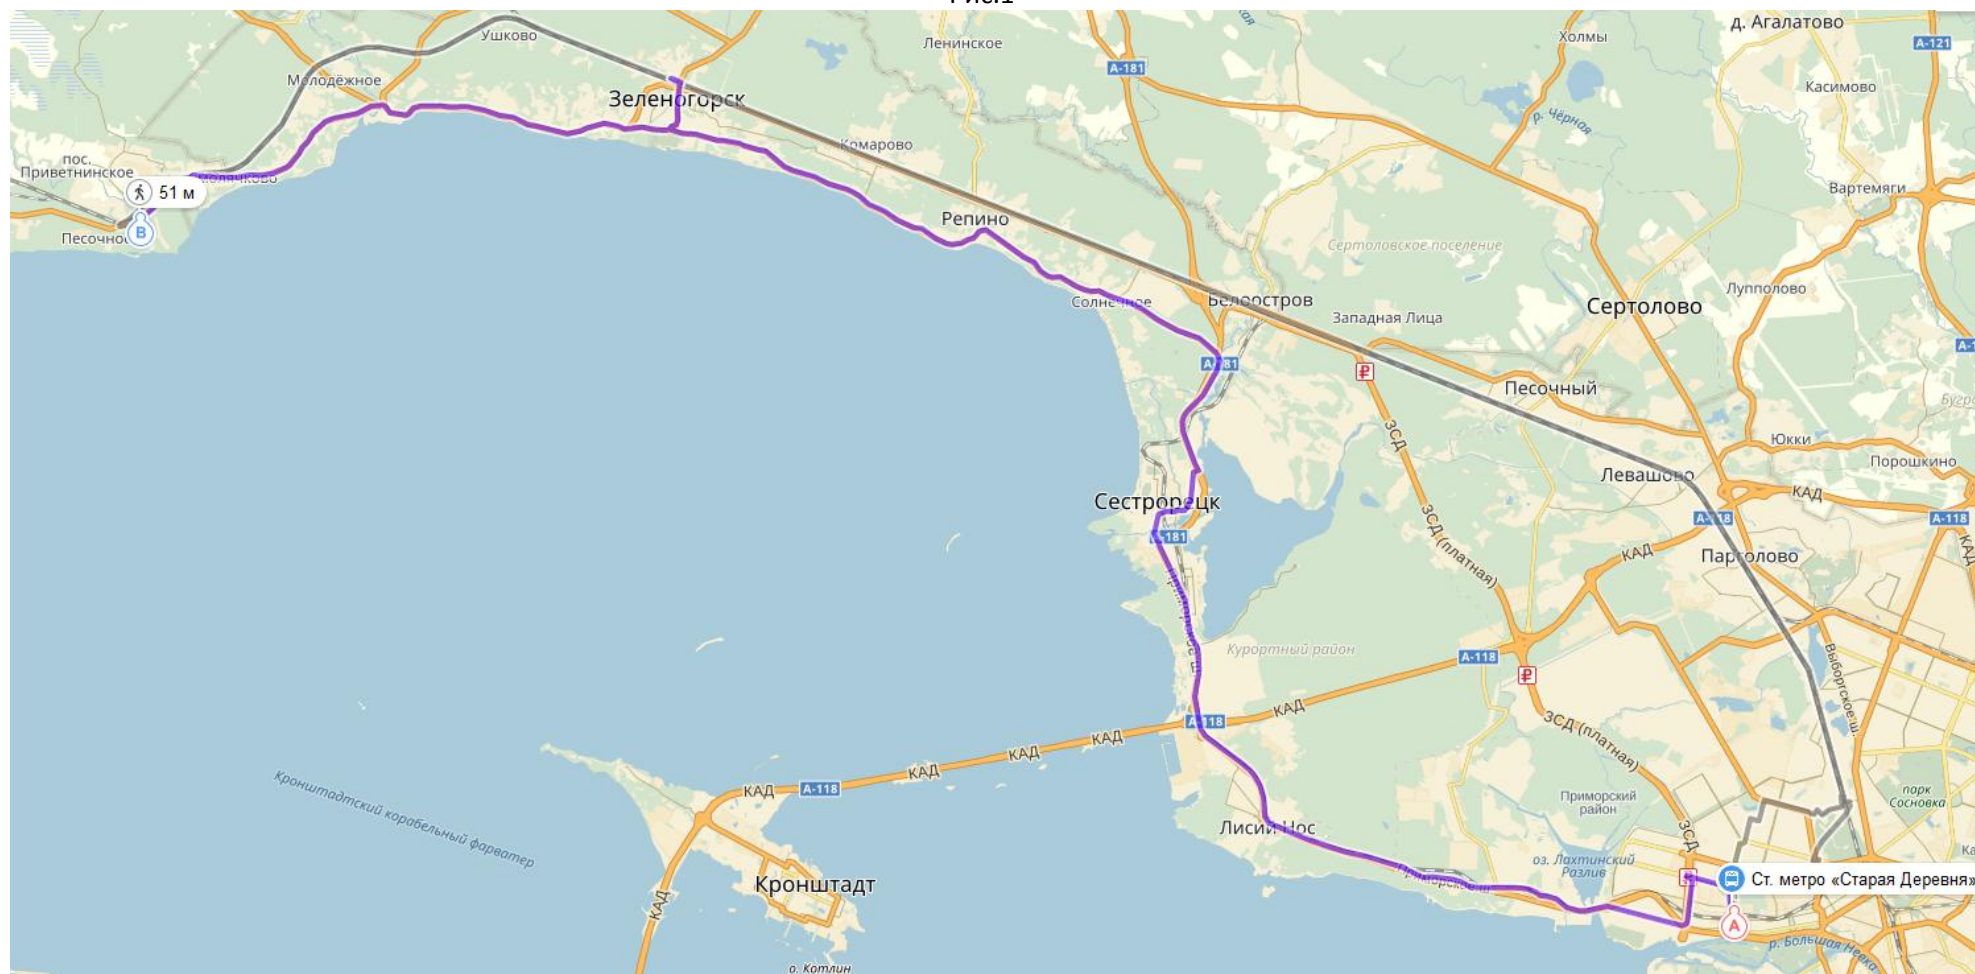

Место сбора и маршруты движения кандидатов на обучение по программам высшего и среднего профессионального образования.

Сбор кандидатов организован в на базе обеспечения учебного процесса (пос.Приветнинское, Ленинградской области).

Маршрут движения:

1. От станции метро «Старая деревня» без пересадок на Маршрутке № К305 до остановки Приветнинское (рис.1).

Рис.1

2. От Финляндского вокзала (ст. метро «Площадь Ленина» рис.2) электричкой до станции «Зеленогорск», от станции «Зеленогорск» автобусами №№ 213, 420, 420А, 420Б, 809, маршруткой № К305 без пересадок до остановки Приветнинское (рис.3)