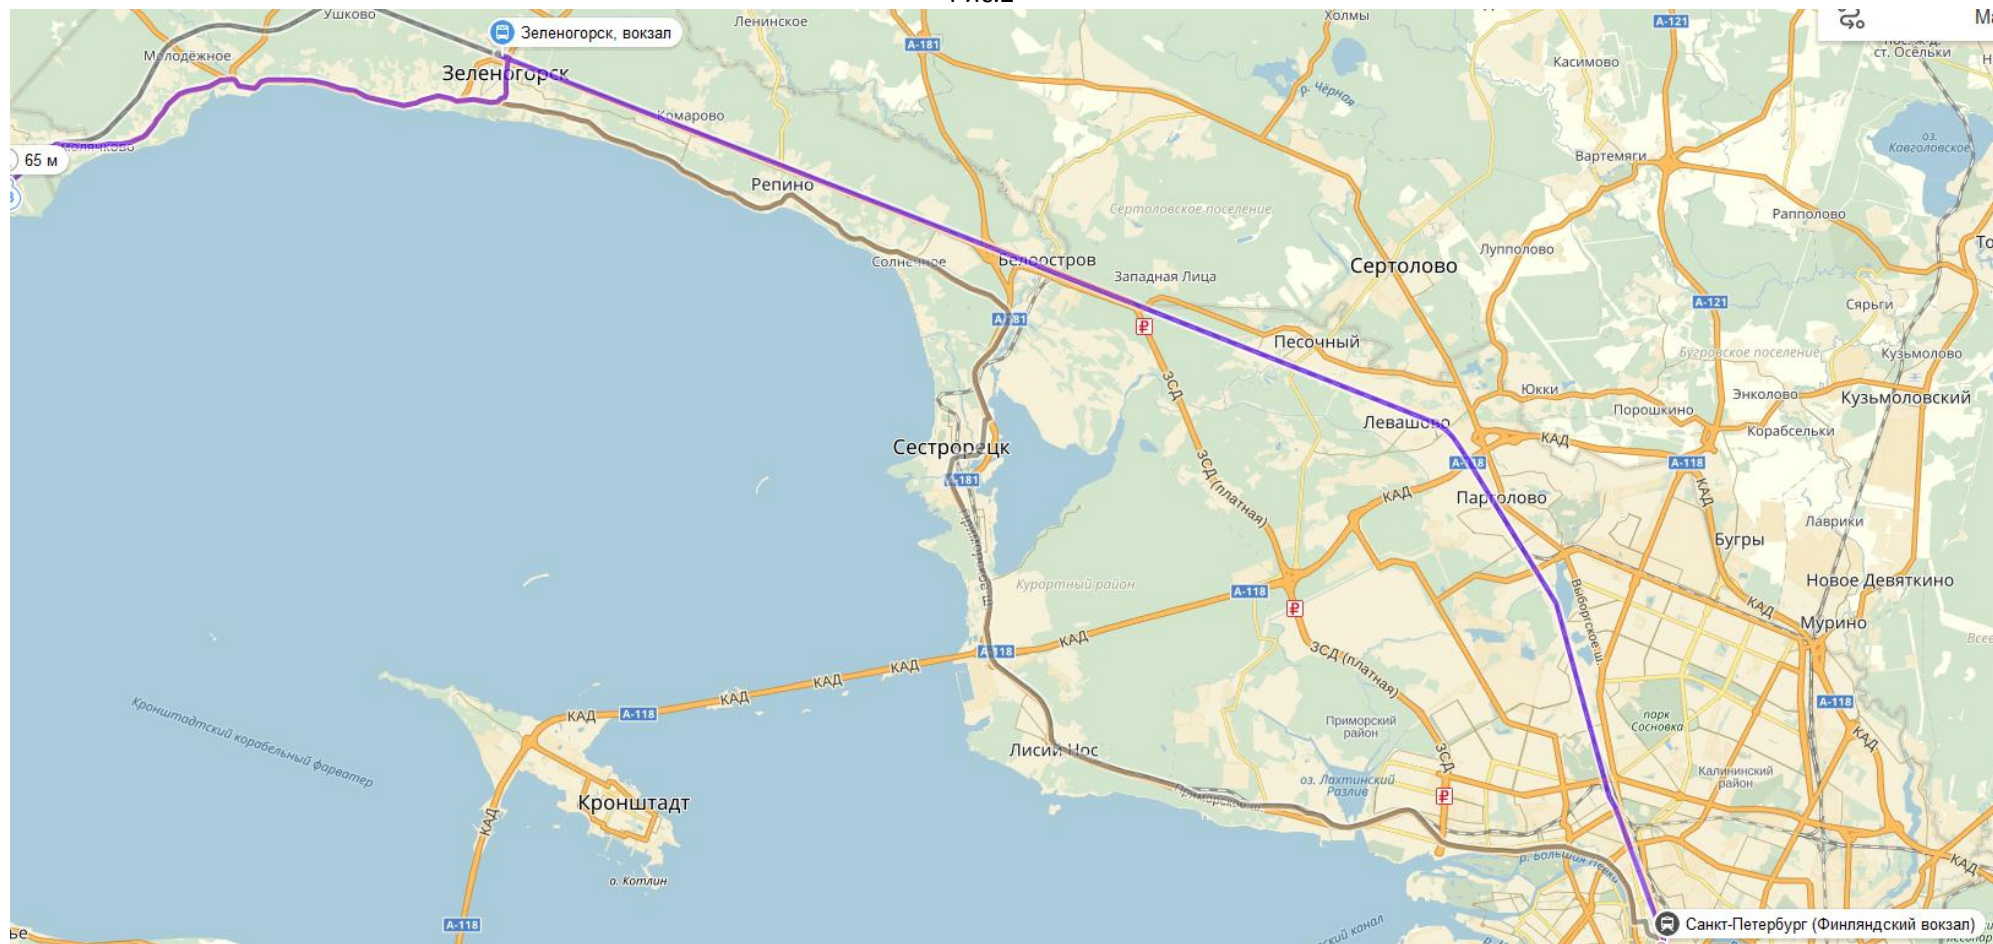

Маршрут движения:

1. От станции метро «Старая деревня» без пересадок на Маршрутке № К305 до остановки Приветнинское (рис.1).

Рис.1

2. От Финляндского вокзала (ст. метро «Площадь Ленина» рис.2) электричкой до станции «Зеленогорск», от станции «Зеленогорск» автобусами №№ 213, 420, 420А, 420Б, 809, маршруткой № К305 без пересадок до остановки Приветнинское (рис.3)

Рис.2

Рис.3